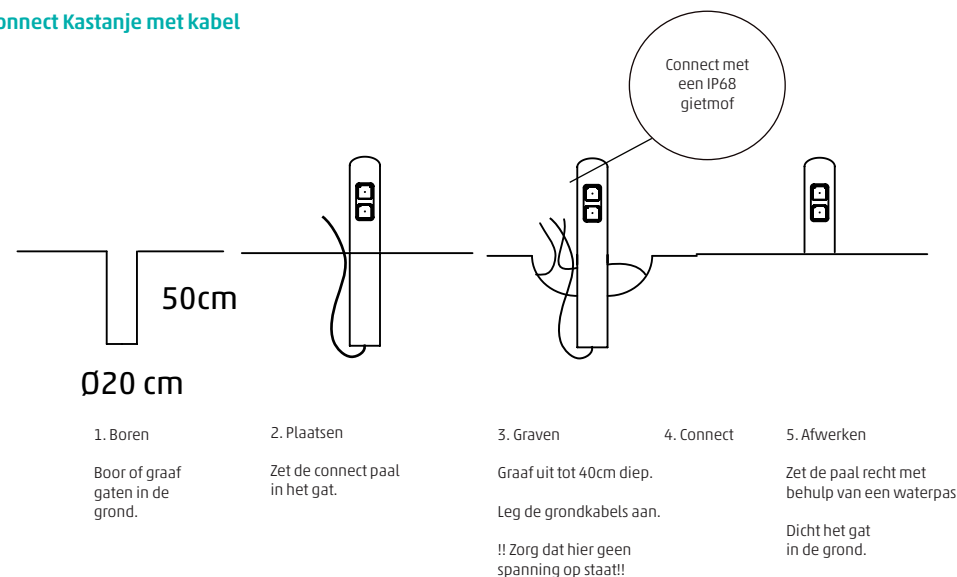

Onderhoudsadvies

Het hout behoeft geen onderhoud. Na verloop van tijd zal het hout op een natuurlijke manier vergrijzen. Indien voor een behandeling gekozen wordt moet altijd een vocht regulerende oppervlaktebehandeling worden toegepast. Vraag hiervoor om een advies bij uw leverancier!

Indien gewenst kan de ledmodule met een zachte borstel worden afgenomen.

Garantie

Op het product is een garantie termijn van twee jaar van toepassing.

Hout is een natuurproduct. Dit hout is, tenzij anders nadrukkelijk staat vermeld, vers, niet gedroogd, eventueel bezaagd en of geschaafd. Verder geen houtbewerking aan uitgevoerd. Er is altijd kans op krom trekken en/of (droogte)scheuren van het hout. Hier kan sprake van zijn bij levering of later gebeuren. Dit valt niet onder een productiefout maar is een natuurlijke eigenschap van het hout. Er is geen garantie hiervoor van toepassing.

Artikelnummer	EAN Nummer	IP klasse	Spanning	Aantal contacten	Fietslogo
600800	8718969330602	55	230	1x	-
600805	8718969330619	55	230	2x	-
600806	8718969330626	55	230	1x	ja
600807	8718969330633	55	230	2x	ja

05/25/18

Connect Kastanje met kabel