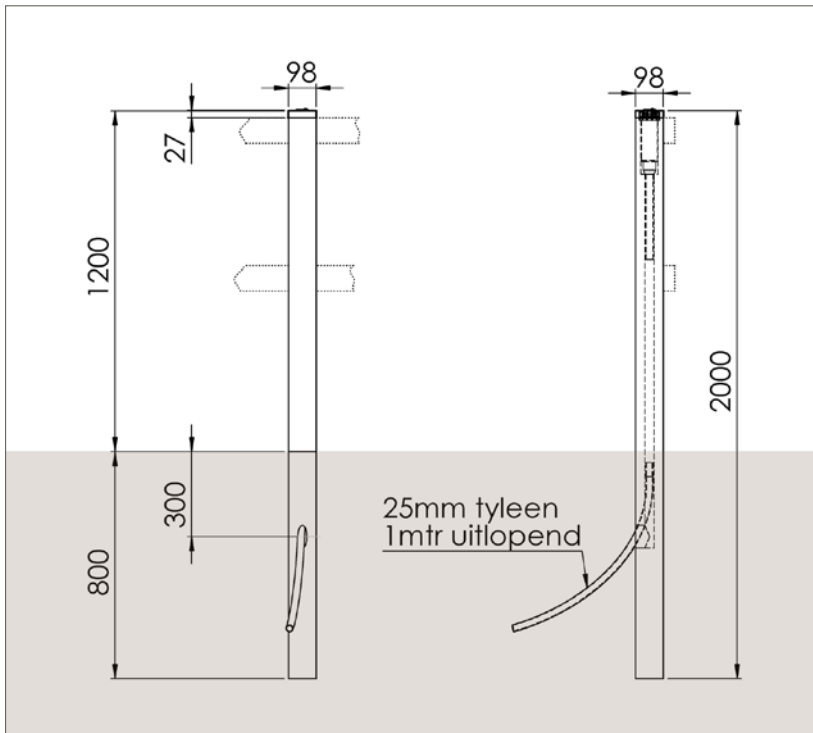

TimberLab AQUA

AQUA

AQUA

TORRE

De pop-up sproeier kan in 10x10cm hekpalen maar ook in poortpalen van 15x15cm verwerkt worden. Na het sproeien zakt hij volledig weg in de paal. De sproeikop en paal worden beschermd door een RVS 316 afdekkap. De 25mm tyeen buis loopt door de paal heen en steekt onder maaiveld nog 1 meter uit waardoor deze eenvoudig aan te sluiten is. Afhankelijk van de druk sproeit de paal tot 14 meter ver!

Voordelen

- Volledig wegewerkte beschermde sproeier
- Sproeihoek instelbaar van 40 tot 360 graden
- Eenvoudig aan te sluiten

Kenmerken

- Massief hout met boring voor doorvoer slang
- Sproeit tot 14 meter, diverse nozzles meegeleverd
- Te combineren met TORRE verlichting in andere palen
- Afwijkende maatvoering mogelijk

TimberLab AQUA specificaties

Ø standaard nozzle	capaciteit	straalbereik
mm	l/uur bij 4,0 bar	m
0,5	180	9,1
0,75	230	9,8
1	230	10,7
2	750	13,1
2,5	790	12,5
3	1130	12,8
4	1330	14,9
6	1430	14,6
8	2150	14,8

Ø lage sproeihoek nozzle	capaciteit	straalbereik
mm	l/uur bij 3,4 bar	m
1	410	7,92
3	800	10,67
4	1000	11,28
6	1660	12,19

26/06/17 TimberLab AQUA, Wijzigingen voorbehouden, TimberLab

Artikelnummer	EAN Nummer	Afmetingen	Ingraaf diepte	Lightpunt hoogte	Gewicht	IP klasse	Spanning	Vermogen	Lumen output	Kleurtemperatuur	Sproeihoek	Verwachte levensduur led	Materiaal	Opmerkingen
		mm	mm	mm	kg	-	VAC	W	lm	K	°	h		
600836	8718969331210	95x95x2.000	800	-	9	-	-	-	-	-	40-360	-	grenen	Diverse houtsoorten mogelijk