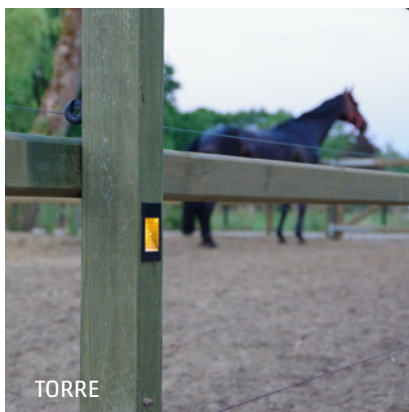

TimberLab AQUA

AQUA

AQUA

TORRE

De pop-up sproeier kan in 10x10cm hekpalen maar ook in poortpalen van 15x15cm verwerkt worden. Na het sproeien zakt hij volledig weg in de paal. De sproeikop en paal worden beschermd door een RVS 316 afdekkap. De 25mm tyeen buis loopt door de paal heen en steekt onder maaiveld nog 1 meter uit waardoor deze eenvoudig aan te sluiten is. Afhankelijk van de druk sproeit de paal tot 14 meter ver!

Voordelen

- Volledig wegewerkte beschermde sproeier
- Sproeihoek instelbaar van 40 tot 360 graden
- Eenvoudig aan te sluiten

Kenmerken

- Massief hout met boring voor doorvoer slang
- Sproeit tot 14 meter, diverse nozzles meegeleverd
- Te combineren met TORRE verlichting in andere palen
- Afwijkende maatvoering mogelijk

Toepassing

- Paardenbakken
- Campings
- Tuinen
- Parken
- Etc

Variaties (op aanvraag)

- Verschillen hout soorten en paal afmetingen
- Afwijkende hoogte

Accessoires

- Sluitel voor instellen sproeihoek wordt meegeleverd