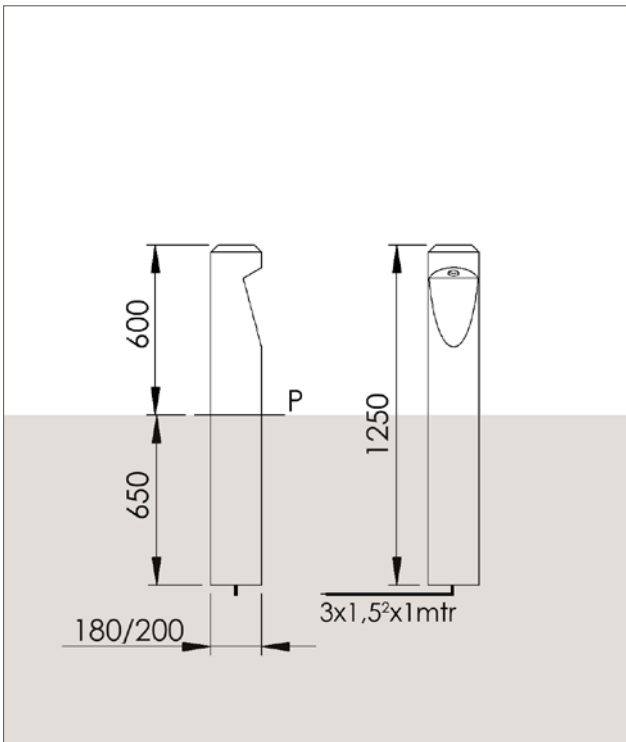

TimberLab BOSCO

De BOSCO is een tuin of voetpad-armatuur. Door zijn robuuste vormgeving ideaal voor openbare ruimten en bijvoorbeeld campings. Het armatuur is volledig opgebouwd uit massief kastankehout met een diameter van 180 mm. Deze afmeting kan variëren tussen de 170 en 200 mm. De gebruikte ledmodule is speciaal ontwikkeld voor buitentoepassingen. Door de eigentijdse en natuurlijke uitstraling is het armatuur overdag nauwelijks aanwezig, maar in het donker laat EYE zich van zijn beste kant zien. Met precies genoeg licht om pad of toegangsweg functioneel aan te lichten.

Voordelen

- Natuurlijke uitstraling
- Door natuurlijke vergrijzing overdag onopvallend
- Eenvoudig aan te sluiten

Kenmerken

- Houtsoort: Kastankehout
- Verkrijgbaar in 2.700, 3.000 en 5.400K
- Standaard geleverd met 1,0mtr kabel optioneel zonder kabel
- Afwijkende maatvoering mogelijk

TimberLab BOSCO specificaties

13/02/17 TimberLab BOSCO, Wijzigingen voorbehouden, TimberLab

Artikelnummer	EAN Nummer	Afmetingen	Ingraaf diepte	Lichtpunt hoogte	Gewicht	IP klasse	Spanning	Vermogen	Lumen output	Kleurtemperatuur	Stralingshoek	Verwachte levensduur ted	Materiaal	Opmerkingen
		mm	mm	mm	kg		VAC	W	lm	K	°	h		
600499	8718969330817	Ø190x1.250	600	480	18	55	230	1	80	2.700	120	50.000	kastanjehout	
600500	8718969330466	Ø190x1.250	600	480	18	55	230	1	84	3.000	120	50.000	kastanjehout	
600501	8718969330473	Ø190x1.250	600	480	18	55	230	1	99	5.400	120	50.000	kastanjehout	