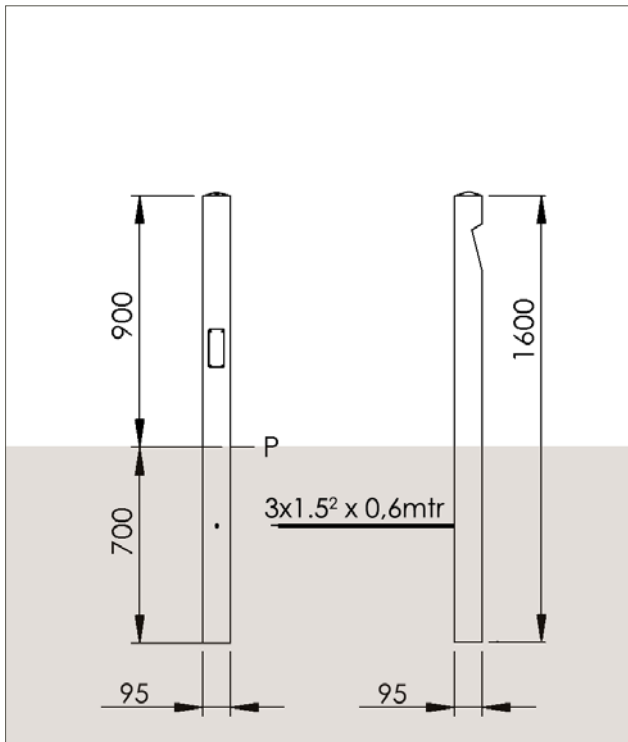

Accessoires

- Paalhouder met of zonder flens voor bovengrondse montage

TimberLab EYE specificaties

| Artikelnummer | EAN Nummer | Afmetingen | Ingraaf diepte | Lightpunt hoogte | Gewicht | IP klasse | Spanning | Vermogen | Lumen output | Kleurtemperatuur | Stralingshoek | Verwachte levensduur led | Materiaal | Opmerkingen |
|--------------------|---------------|--|----------------|------------------|---------|-----------|----------|----------|--------------|------------------|---------------|--------------------------|-----------|---------------------------|
| | | mm | mm | mm | kg | | VAC | W | lm | K | ° | h | | |
| 600010 | 8718969330671 | 95x95x1.600 | 700 | 800 | 8 | 55 | 230 | 1 | 80 | 2.700 | 120 | 50.000 | lariks | |
| 600011 | 8718969330077 | 95x95x1.600 | 700 | 800 | 8 | 55 | 230 | 1 | 84 | 3.000 | 120 | 50.000 | lariks | |
| 600009 | 8718969330060 | 95x95x1.600 | 700 | 800 | 8 | 55 | 230 | 1 | 99 | 5.400 | 120 | 50.000 | lariks | |
| 600014 | 8718969330688 | 95x95x900 | - | 800 | 5 | 55 | 230 | 1 | 80 | 2.700 | 120 | 50.000 | lariks | gevelerd zonder voetsteun |
| 600013 | 8718969330091 | 95x95x900 | - | 800 | 5 | 55 | 230 | 1 | 84 | 3.000 | 120 | 50.000 | lariks | gevelerd zonder voetsteun |
| 600012 | 8718969330084 | 95x95x900 | - | 800 | 5 | 55 | 230 | 1 | 99 | 5.400 | 120 | 50.000 | lariks | gevelerd zonder voetsteun |
| 600116 | 8718969330770 | 145x145x1.600 | 700 | 750 | 18 | 55 | 230 | 1 | 80 | 2.700 | 120 | 50.000 | lariks | |
| 600016 | 8718969330114 | 145x145x1.600 | 700 | 750 | 18 | 55 | 230 | 1 | 84 | 3.000 | 120 | 50.000 | lariks | |
| 600015 | 8718969330107 | 145x145x1.600 | 700 | 750 | 18 | 55 | 230 | 1 | 99 | 5.400 | 120 | 50.000 | lariks | |
| 600118 | 8718969330787 | 145x145x900 | - | 750 | 11 | 55 | 230 | 1 | 80 | 2.700 | 120 | 50.000 | lariks | gevelerd zonder voetsteun |
| 600018 | 8718969330138 | 145x145x900 | - | 750 | 11 | 55 | 230 | 1 | 84 | 3.000 | 120 | 50.000 | lariks | gevelerd zonder voetsteun |
| 600017 | 8718969330121 | 145x145x900 | - | 750 | 11 | 55 | 230 | 1 | 99 | 5.400 | 120 | 50.000 | lariks | gevelerd zonder voetsteun |
| Accessoires | | | | | | | | | | | | | | |
| 610005 | 8718969330381 | Voetsteun, RVS 316, voor paal 95x95mm, afmeting 100x100x100mm, 0,7kg | | | | | | | | | | | | |
| 610006 | 8718969330398 | Flens voor voetsteun, RVS316, voor voetsteun paal 95x95mm, afmeting 160x160x2mm, 0,4kg | | | | | | | | | | | | |
| 610007 | 8718969330404 | Voetsteun, RVS 316, voor paal 145x145mm, afmeting 150x150x150mm, 1,6kg | | | | | | | | | | | | |
| 610008 | 8718969330411 | Flens voor voetsteun, RVS316, voor voetsteun paal 150x150mm, afmeting 220x220x2mm, 0,7kg | | | | | | | | | | | | |