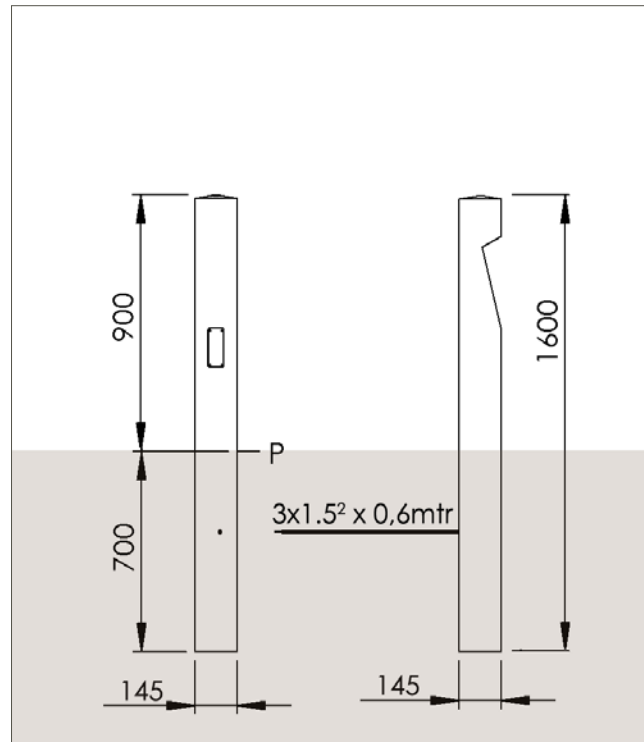

Accessoires

- Paalhouder met of zonder flens voor bovengrondse montage

TimberLab EYE specificaties

| Artikelnummer | EAN Nummer | Afmetingen | Ingraaf diepte | Lightpunt hoogte | Gewicht | IP klasse | Spanning | Vermogen | Lumen output | Kleurtemperatuur | Stralingshoek | Verwachte levensduur led | Materiaal | Opmerkingen |
|--------------------|---------------|--|----------------|------------------|---------|-----------|----------|----------|--------------|------------------|---------------|--------------------------|-----------|---------------------------|
| | | mm | mm | mm | kg | | VAC | W | lm | K | ° | h | | |
| 600010 | 8718969330671 | 95x95x1.600 | 700 | 800 | 8 | 55 | 230 | 1 | 80 | 2.700 | 120 | 50.000 | lariks | |
| 600011 | 8718969330077 | 95x95x1.600 | 700 | 800 | 8 | 55 | 230 | 1 | 84 | 3.000 | 120 | 50.000 | lariks | |
| 600009 | 8718969330060 | 95x95x1.600 | 700 | 800 | 8 | 55 | 230 | 1 | 99 | 5.400 | 120 | 50.000 | lariks | |
| 600014 | 8718969330688 | 95x95x900 | - | 800 | 5 | 55 | 230 | 1 | 80 | 2.700 | 120 | 50.000 | lariks | gevelerd zonder voetsteun |
| 600013 | 8718969330091 | 95x95x900 | - | 800 | 5 | 55 | 230 | 1 | 84 | 3.000 | 120 | 50.000 | lariks | gevelerd zonder voetsteun |
| 600012 | 8718969330084 | 95x95x900 | - | 800 | 5 | 55 | 230 | 1 | 99 | 5.400 | 120 | 50.000 | lariks | gevelerd zonder voetsteun |
| 600116 | 8718969330770 | 145x145x1.600 | 700 | 750 | 18 | 55 | 230 | 1 | 80 | 2.700 | 120 | 50.000 | lariks | |
| 600016 | 8718969330114 | 145x145x1.600 | 700 | 750 | 18 | 55 | 230 | 1 | 84 | 3.000 | 120 | 50.000 | lariks | |
| 600015 | 8718969330107 | 145x145x1.600 | 700 | 750 | 18 | 55 | 230 | 1 | 99 | 5.400 | 120 | 50.000 | lariks | |
| 600118 | 8718969330787 | 145x145x900 | - | 750 | 11 | 55 | 230 | 1 | 80 | 2.700 | 120 | 50.000 | lariks | gevelerd zonder voetsteun |
| 600018 | 8718969330138 | 145x145x900 | - | 750 | 11 | 55 | 230 | 1 | 84 | 3.000 | 120 | 50.000 | lariks | gevelerd zonder voetsteun |
| 600017 | 8718969330121 | 145x145x900 | - | 750 | 11 | 55 | 230 | 1 | 99 | 5.400 | 120 | 50.000 | lariks | gevelerd zonder voetsteun |
| Accessoires | | | | | | | | | | | | | | |
| 610005 | 8718969330381 | Voetsteun, RVS 316, voor paal 95x95mm, afmeting 100x100x100mm, 0,7kg | | | | | | | | | | | | |
| 610006 | 8718969330398 | Flens voor voetsteun, RVS316, voor voetsteun paal 95x95mm, afmeting 160x160x2mm, 0,4kg | | | | | | | | | | | | |
| 610007 | 8718969330404 | Voetsteun, RVS 316, voor paal 145x145mm, afmeting 150x150x150mm, 1,6kg | | | | | | | | | | | | |
| 610008 | 8718969330411 | Flens voor voetsteun, RVS316, voor voetsteun paal 150x150mm, afmeting 220x220x2mm, 0,7kg | | | | | | | | | | | | |