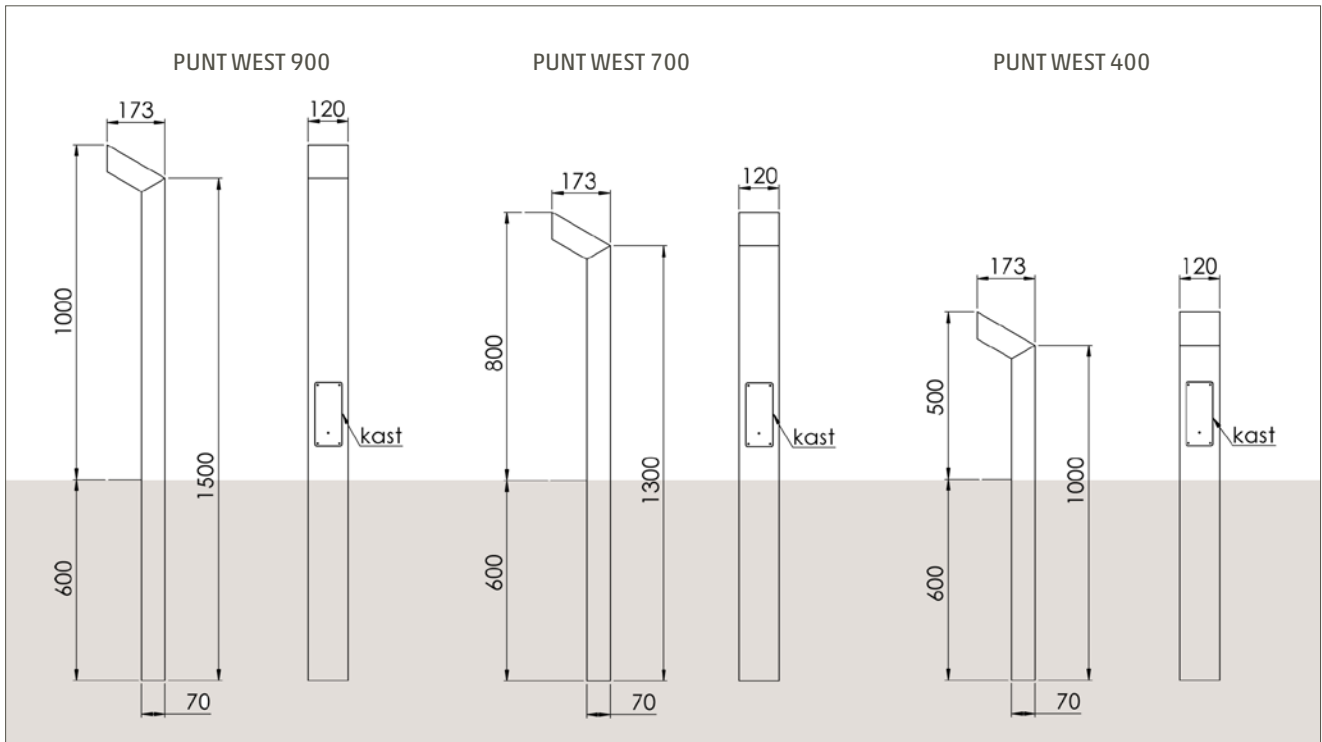

Voordelen

- Natuurlijke stijlvolle uitstraling
- Door natuurlijke vergrijzing overdag onopvallend
- Eenvoudig aan te sluiten

Kenmerken

- Houtsoort: Hardhout of andere houtsoorten op aanvraag
- Verkrijgbaar in 2.700K
- Standaard geleverd met twee 21mm doorvoergaten zodat in ingaande en uitgaande kabel kan worden aangesloten
- Afwijkende maatvoering mogelijk

Toepassing

- Parken
- Campings
- Tuinen
- Parken
- Etc

Variaties (op aanvraag)

- Dubbele top armatuur
- Met wandcontactdoos
- Afwijkende hoogte

TimberLab PUNT WEST specificaties

26/06/17 TimberLab PUNTWEST, Wijzigingen voorbehouden, TimberLab

Artikelnummer	EAN Nummer	Afmetingen	Ingraaf diepte	Lichtpunt hoogte	Gewicht	IP klasse	Spanning	Vermogen	Lumen output	Kleurtemperatuur	Stralingshoek	Verwachte levensduur led	Materiaal	Opmerkingen
		mm	mm	mm	kg		VAC	W	lm	K	°	h		
600304	8718969331128	1.100x120x173	600	400	7	55	230	1	120	2.700	150x76	50.000	hardhout	
600300	8718969331135	1.400x120x173	600	700	8	55	230	1	120	2.700	150x76	50.000	hardhout	
600301	8718969331142	1.600x120x173	600	900	9	55	230	1	120	2.700	150x76	50.000	hardhout	