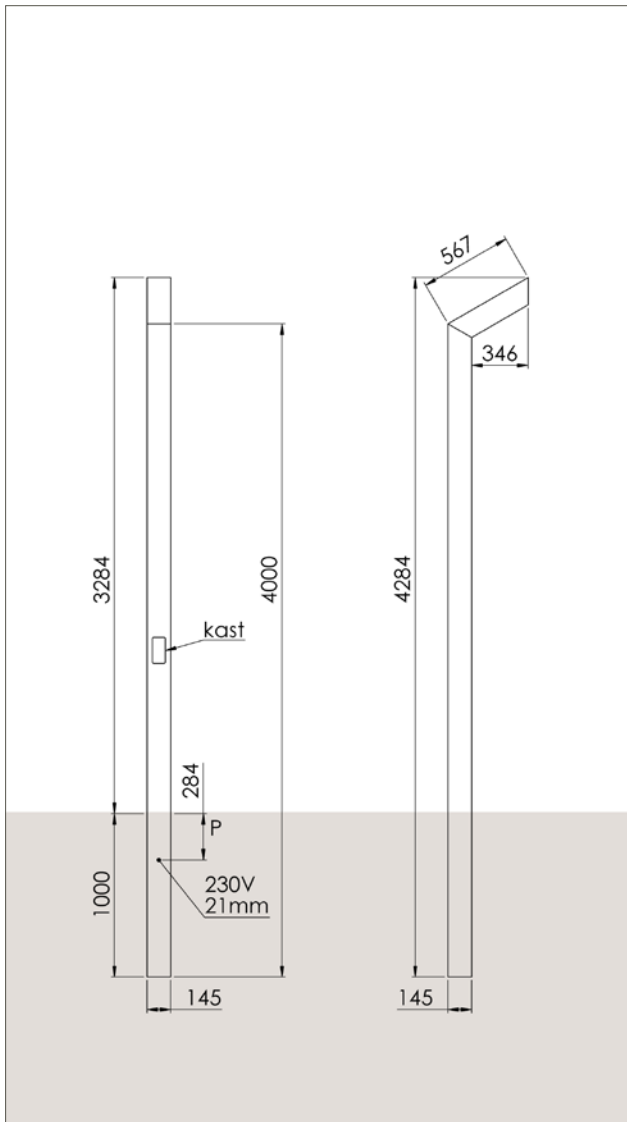

Accessoires

- Paalhouder met of zonder flens voor bovengrondse montage

TimberLab STERRENBORG specificaties

23/06/17 TimberLab STERRENBORG, Wijzigingen voorbehouden, TimberLab

Artikelnummer	EAN Nummer	Afmetingen	Ingraaf diepte	Lightpunt hoogte	Gewicht	IP klasse	Spanning	Vermogen	Lumen output	Kleurtemperatuur	Stralingshoek	Verwachte levensduur led	Materiaal	Opmerkingen
		mm	mm	mm	kg		VAC	W	lm	K	°	h		
600056	8718969331067	145x145x4.300	1.000	3.150	48	55	230	18	2.150	3.000	30x120	50.000	lariks	enkel
600057	8718969331074	145x145x4.300	1.000	3.150	48	55	230	18	2.300	4.000	30x120	50.000	lariks	enkel
600058	8718969331081	145x145x4.300	1.000	3.150	48	55	230	18	2.350	5.000	30x120	50.000	lariks	enkel
600059	8718969331098	145x145x5.800	1.000	3.150	52	55	230	36	2x2.150	3.000	30x120	50.000	lariks	dubbel
600060	8718969331104	145x145x5.800	1.000	3.150	52	55	230	36	2x2.300	4.000	30x120	50.000	lariks	dubbel
600061	8718969331111	145x145x5.800	1.000	3.150	52	55	230	36	2x2.350	5.000	30x120	50.000	lariks	dubbel