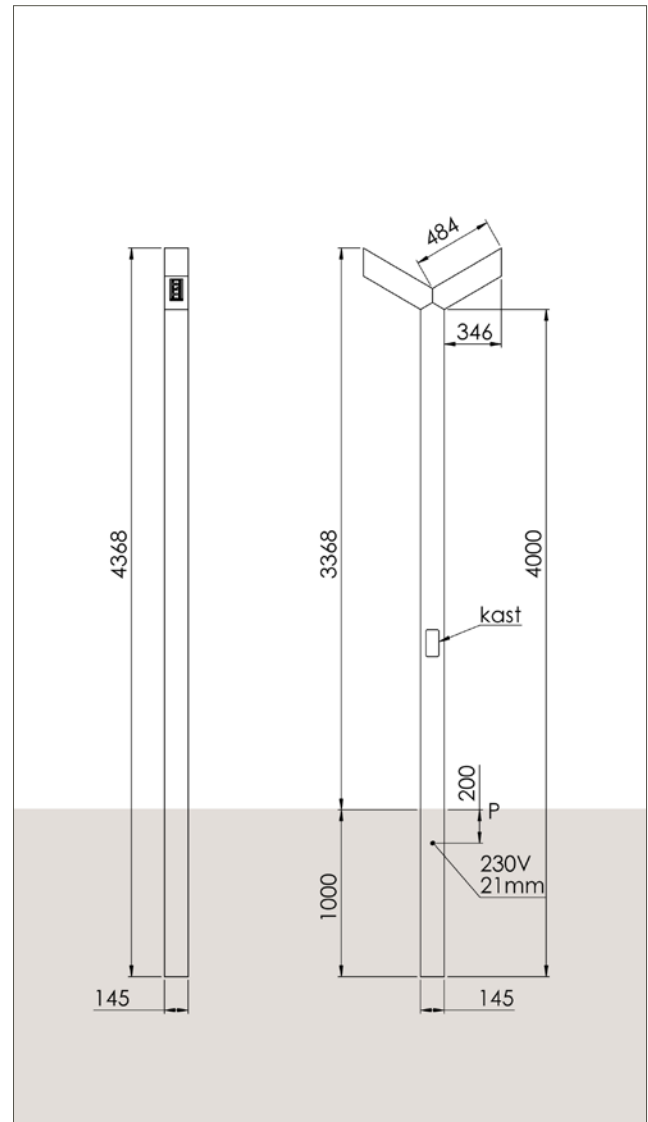

Accessoires

- Paalhouder met of zonder flens voor bovengrondse montage

TimberLab STERRENBORG specificaties

23/06/17 TimberLab STERRENBORG, Wijzigingen voorbehouden, TimberLab

Artikelnummer	EAN Nummer	Afmetingen	Ingraaf diepte	Lightpunt hoogte	Gewicht	IP klasse	Spanning	Vermogen	Lumen output	Kleurtemperatuur	Stralingshoek	Verwachte levensduur led	Materiaal	Opmerkingen
		mm	mm	mm	kg		VAC	W	lm	K	°	h		
600056	8718969331067	145x145x4.300	1.000	3.150	48	55	230	18	2.150	3.000	30x120	50.000	lariks	enkel
600057	8718969331074	145x145x4.300	1.000	3.150	48	55	230	18	2.300	4.000	30x120	50.000	lariks	enkel
600058	8718969331081	145x145x4.300	1.000	3.150	48	55	230	18	2.350	5.000	30x120	50.000	lariks	enkel
600059	8718969331098	145x145x5.800	1.000	3.150	52	55	230	36	2x2.150	3.000	30x120	50.000	lariks	dubbel
600060	8718969331104	145x145x5.800	1.000	3.150	52	55	230	36	2x2.300	4.000	30x120	50.000	lariks	dubbel
600061	8718969331111	145x145x5.800	1.000	3.150	52	55	230	36	2x2.350	5.000	30x120	50.000	lariks	dubbel