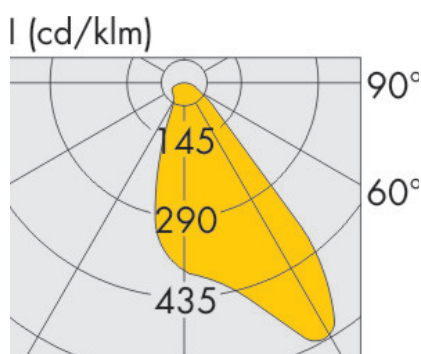

TimberLab STERRENBERG

Lichtdata op aanvraag beschikbaar

De STERRENBERG is speciaal ontworpen voor het project Hotel de Sterrenberg in Otterlo met de STRATO als uitgangspunt. Zowel in functionaliteit als vormgeving uniek in zijn soort. De STERRENBERG is gemaakt van massief lariks hout en geeft iedere weg een mooie, rustieke uitstraling. Zowel voor de particuliere oprit als voor de entree van bijvoorbeeld een camping of vakantiepark. Wordt ook veel toegepast op parkeerplaatsen. Neem contact met ons op als je de lichtdata files wilt inzien.

Voordelen

- Natuurlijke uitstraling
- Door natuurlijke vergrijzing overdag onopvallend
- Eenvoudig aan te sluiten

Kenmerken

- Houtsoort: Lariks andere houtsoorten op aanvraag
- Verkrijgbaar in 3.000, 4.000 en 5.000K
- Standaard geleverd met 1,0mtr kabel optioneel zonder kabel
- Afwijkende maatvoering mogelijk

Toepassing

- Parkeerplaatsen
- Campings
- Tuinen
- Parken
- Etc

Variaties (op aanvraag)

- Tweezijdige led
- Met wandcontactdoos
- Afwijkende hoogte
- Zonder kabel, met 32mm boring voor doorlussen 2x grondkabel

Accessoires

- Paalhouder met of zonder flens voor bovengrondse montage