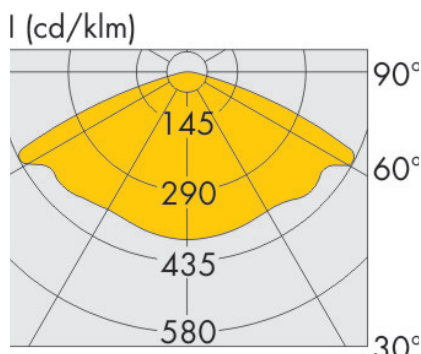

TimberLab STERRENBERG

Lichtdata op aanvraag beschikbaar

De STERRENBERG is speciaal ontworpen voor het project Hotel de Sterrenberg in Otterlo met de STRATO als uitgangspunt. Zowel in functionaliteit als vormgeving uniek in zijn soort. De STERRENBERG is gemaakt van massief lariks hout en geeft iedere weg een mooie, rustieke uitstraling. Zowel voor de particuliere oprit als voor de entree van bijvoorbeeld een camping of vakantiepark. Wordt ook veel toegepast op parkeerplaatsen. Neem contact met ons op als je de lichtdata files wilt inzien.

Voordelen

- Natuurlijke uitstraling
- Door natuurlijke vergrijzing overdag onopvallend
- Eenvoudig aan te sluiten

Kenmerken

- Houtsoort: Lariks andere houtsoorten op aanvraag
- Verkrijgbaar in 3.000, 4.000 en 5.000K
- Standaard geleverd met 1,0mtr kabel optioneel zonder kabel
- Afwijkende maatvoering mogelijk

Toepassing

- Parkeerplaatsen
- Campings
- Tuinen
- Parken
- Etc

Variaties (op aanvraag)

- Tweezijdige led
- Met wandcontactdoos
- Afwijkende hoogte
- Zonder kabel, met 32mm boring voor doorlussen 2x grondkabel

Accessoires

- Paalhouder met of zonder flens voor bovengrondse montage