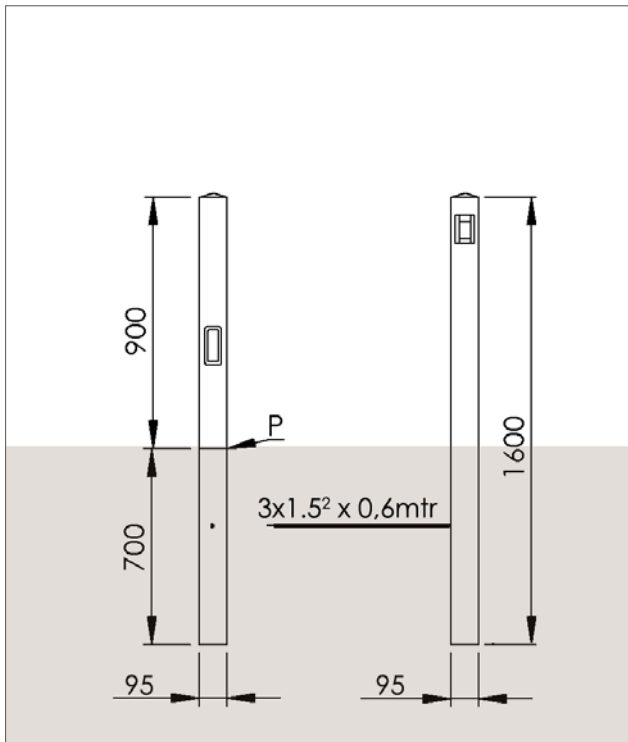

Accessoires

- Paalhouder met of zonder flens voor bovengrondse montage

TimberLab TORRE specificaties

Artikelnummer	EAN Nummer	Afmetingen	Ingraafdiepte	Lightpunt hoogte	Gewicht	IP klasse	Spanning	Vermogen	Lumen output	Kleurtemperatuur	Stralingshoek	Verwachte levensduur led	Materiaal	Opmerkingen
		mm	mm	mm	kg		VAC	W	lm	K	°	h		
600020	8718969330695	95x95x1.600	700	800	8	55	230	1	80	2.700	120	50.000	lariks	
600021	8718969330152	95x95x1.600	700	800	8	55	230	1	84	3.000	120	50.000	lariks	
600019	8718969330145	95x95x1.600	700	800	8	55	230	1	99	5.400	120	50.000	lariks	
600024	8718969330701	95x95x900	-	800	5	55	230	1	80	2.700	120	50.000	lariks	gevelerd zonder voetsteun
600023	8718969330176	95x95x900	-	800	5	55	230	1	84	3.000	120	50.000	lariks	gevelerd zonder voetsteun
600022	8718969330169	95x95x900	-	800	5	55	230	1	99	5.400	120	50.000	lariks	gevelerd zonder voetsteun
600126	8718969330794	145x145x1.600	700	800	18	55	230	1	80	2.700	120	50.000	lariks	
600026	8718969330190	145x145x1.600	700	800	18	55	230	1	84	3.000	120	50.000	lariks	
600025	8718969330183	145x145x1.600	700	800	18	55	230	1	99	5.400	120	50.000	lariks	
600128	8718969330800	145x145x900	-	800	11	55	230	1	80	2.700	120	50.000	lariks	gevelerd zonder voetsteun
600028	8718969330213	145x145x900	-	800	11	55	230	1	84	3.000	120	50.000	lariks	gevelerd zonder voetsteun
600027	8718969330206	145x145x900	-	800	11	55	230	1	99	5.400	120	50.000	lariks	gevelerd zonder voetsteun
Accessoires														
610005	8718969330381	Voetsteun, RVS 316, voor paal 95x95mm, afmeting 100x100x100mm, 0,7kg												
610006	8718969330398	Flens voor voetsteun, RVS316, voor voetsteun paal 95x95mm, afmeting 160x160x2mm, 0,4kg												
610007	8718969330404	Voetsteun, RVS 316, voor paal 145x145mm, afmeting 150x150x150mm, 1,6kg												
610008	8718969330411	Flens voor voetsteun, RVS316, voor voetsteun paal 150x150mm, afmeting 220x220x2mm, 0,7kg												