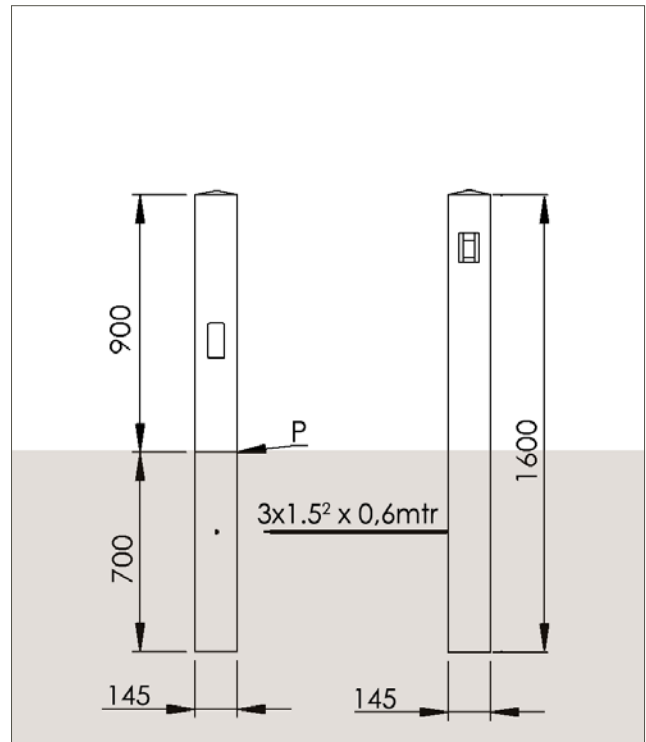

Accessoires

- Paalhouder met of zonder flens voor bovengrondse montage

TimberLab TORRE specificaties

Artikelnummer	EAN Nummer	Afmetingen	Ingraafdiepte	Lightpunt hoogte	Gewicht	IP klasse	Spanning	Vermogen	Lumen output	Kleurtemperatuur	Stralingshoek	Verwachte levensduur led	Materiaal	Opmerkingen
		mm	mm	mm	kg		VAC	W	lm	K	°	h		
600020	8718969330695	95x95x1.600	700	800	8	55	230	1	80	2.700	120	50.000	lariks	
600021	8718969330152	95x95x1.600	700	800	8	55	230	1	84	3.000	120	50.000	lariks	
600019	8718969330145	95x95x1.600	700	800	8	55	230	1	99	5.400	120	50.000	lariks	
600024	8718969330701	95x95x900	-	800	5	55	230	1	80	2.700	120	50.000	lariks	gevelerd zonder voetsteun
600023	8718969330176	95x95x900	-	800	5	55	230	1	84	3.000	120	50.000	lariks	gevelerd zonder voetsteun
600022	8718969330169	95x95x900	-	800	5	55	230	1	99	5.400	120	50.000	lariks	gevelerd zonder voetsteun
600126	8718969330794	145x145x1.600	700	800	18	55	230	1	80	2.700	120	50.000	lariks	
600026	8718969330190	145x145x1.600	700	800	18	55	230	1	84	3.000	120	50.000	lariks	
600025	8718969330183	145x145x1.600	700	800	18	55	230	1	99	5.400	120	50.000	lariks	
600128	8718969330800	145x145x900	-	800	11	55	230	1	80	2.700	120	50.000	lariks	gevelerd zonder voetsteun
600028	8718969330213	145x145x900	-	800	11	55	230	1	84	3.000	120	50.000	lariks	gevelerd zonder voetsteun
600027	8718969330206	145x145x900	-	800	11	55	230	1	99	5.400	120	50.000	lariks	gevelerd zonder voetsteun
Accessoires														
610005	8718969330381	Voetsteun, RVS 316, voor paal 95x95mm, afmeting 100x100x100mm, 0,7kg												
610006	8718969330398	Flens voor voetsteun, RVS316, voor voetsteun paal 95x95mm, afmeting 160x160x2mm, 0,4kg												
610007	8718969330404	Voetsteun, RVS 316, voor paal 145x145mm, afmeting 150x150x150mm, 1,6kg												
610008	8718969330411	Flens voor voetsteun, RVS316, voor voetsteun paal 150x150mm, afmeting 220x220x2mm, 0,7kg												