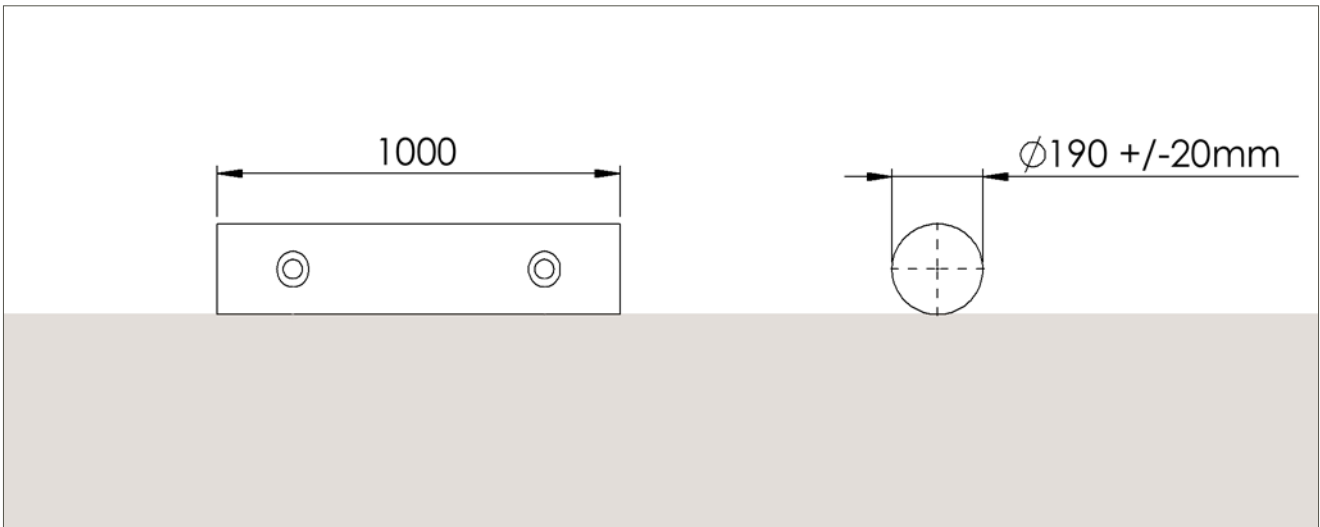

TimberLab TRONCO specificaties