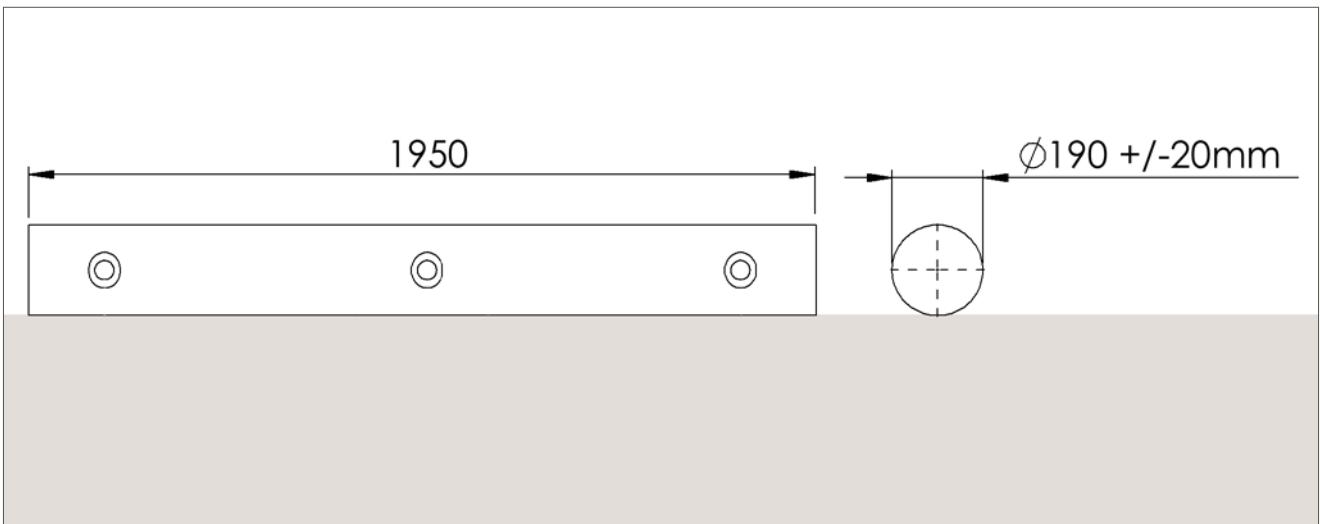

TimberLab TRONCO specificaties