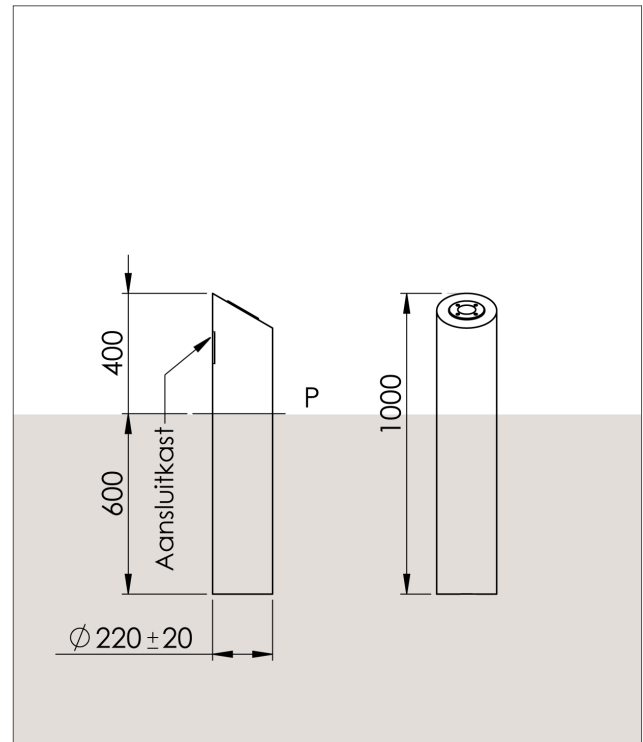

Voordelen

- Natuurlijke uitstraling
- Door natuurlijke vergrijzing overdag onopvallend
- Eenvoudig aan te sluiten

Kenmerken

- Houtsoort: Kastanjehout
- Verkrijgbaar in 2.700, 3.000 en 4.000K
- Lichtbron GU10, MR16 lichtbron (standaard geïnstalleerd meegeleverd)
- Standaard geleverd met 1,0mtr kabel optioneel zonder kabel of uitgevoerd met aansluitkast en doorvoer voor twee grondkabels
- Afwijkende maatvoering mogelijk

25/01/18 TimberLab UPLIGHT, Wijzigingen voorbehouden, Timberlab

Artikelnummer	EAN Nummer	Afmetingen	Ingraaf diepte	Lightpunt hoogte	Gewicht	IP klasse	Spanning	Vermogen	Lumen output	Kleurtemperatuur	Stralingshoek	Verwachte levensduur led	Materiaal	Opmerkingen
		mm	mm	mm	kg		VAC	W	lm	K	°	h		
600520	8718969331388	Ø220x1.000	600	350	16	65	230	5	480	2.700	40	25.000	kastankehout	met kabel
600521	8718969331395	Ø220x1.000	600	350	16	65	230	5	480	3.000	40	25.000	kastankehout	met kabel
600522	8718969331401	Ø220x1.000	600	350	16	65	230	5	480	4.000	40	25.000	kastankehout	met kabel
600523	8718969331456	Ø220x1.000	600	350	16	65	230	5	480	2.700	40	25.000	kastankehout	met aansluitkast
600524	8718969331463	Ø220x1.000	600	350	16	65	230	5	480	3.000	40	25.000	kastankehout	met aansluitkast
600525	8718969331470	Ø220x1.000	600	350	16	65	230	5	480	4.000	40	25.000	kastankehout	met aansluitkast