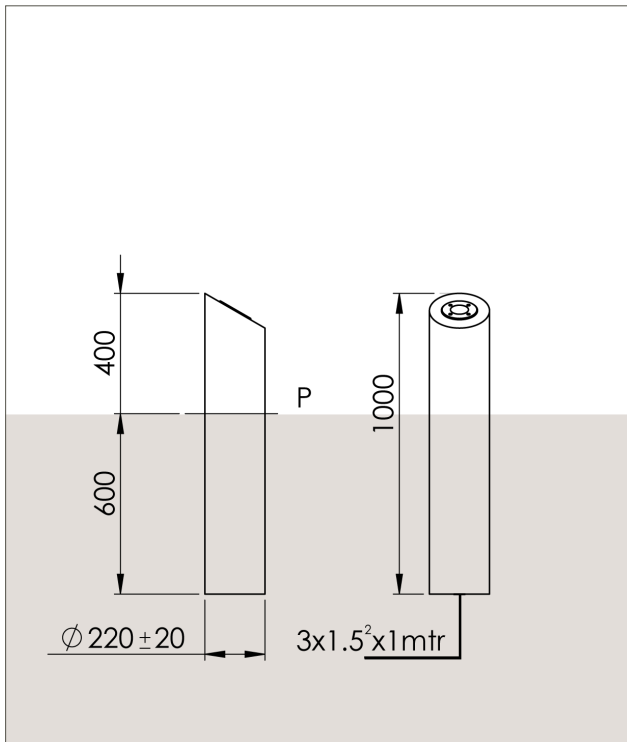

Voordelen

- Natuurlijke uitstraling
- Door natuurlijke vergrijzing overdag onopvallend
- Eenvoudig aan te sluiten

Kenmerken

- Houtsoort: Kastanjehout
- Verkrijgbaar in 2.700, 3.000 en 4.000K
- Lichtbron GU10, MR16 lichtbron (standaard geïnstalleerd meegeleverd)
- Standaard geleverd met 1,0mtr kabel optioneel zonder kabel of uitgevoerd met aansluitkast en doorvoer voor twee grondkabels
- Afwijkende maatvoering mogelijk

25/01/18 TimberLab UPLIGHT, Wijzigingen voorbehouden, Timberlab

Artikelnummer	EAN Nummer	Afmetingen	Ingraaf diepte	Lightpunt hoogte	Gewicht	IP klasse	Spanning	Vermogen	Lumen output	Kleurtemperatuur	Stralingshoek	Verwachte levensduur led	Materiaal	Opmerkingen
		mm	mm	mm	kg		VAC	W	lm	K	°	h		
600520	8718969331388	Ø220x1.000	600	350	16	65	230	5	480	2.700	40	25.000	kastankehout	met kabel
600521	8718969331395	Ø220x1.000	600	350	16	65	230	5	480	3.000	40	25.000	kastankehout	met kabel
600522	8718969331401	Ø220x1.000	600	350	16	65	230	5	480	4.000	40	25.000	kastankehout	met kabel
600523	8718969331456	Ø220x1.000	600	350	16	65	230	5	480	2.700	40	25.000	kastankehout	met aansluitkast
600524	8718969331463	Ø220x1.000	600	350	16	65	230	5	480	3.000	40	25.000	kastankehout	met aansluitkast
600525	8718969331470	Ø220x1.000	600	350	16	65	230	5	480	4.000	40	25.000	kastankehout	met aansluitkast