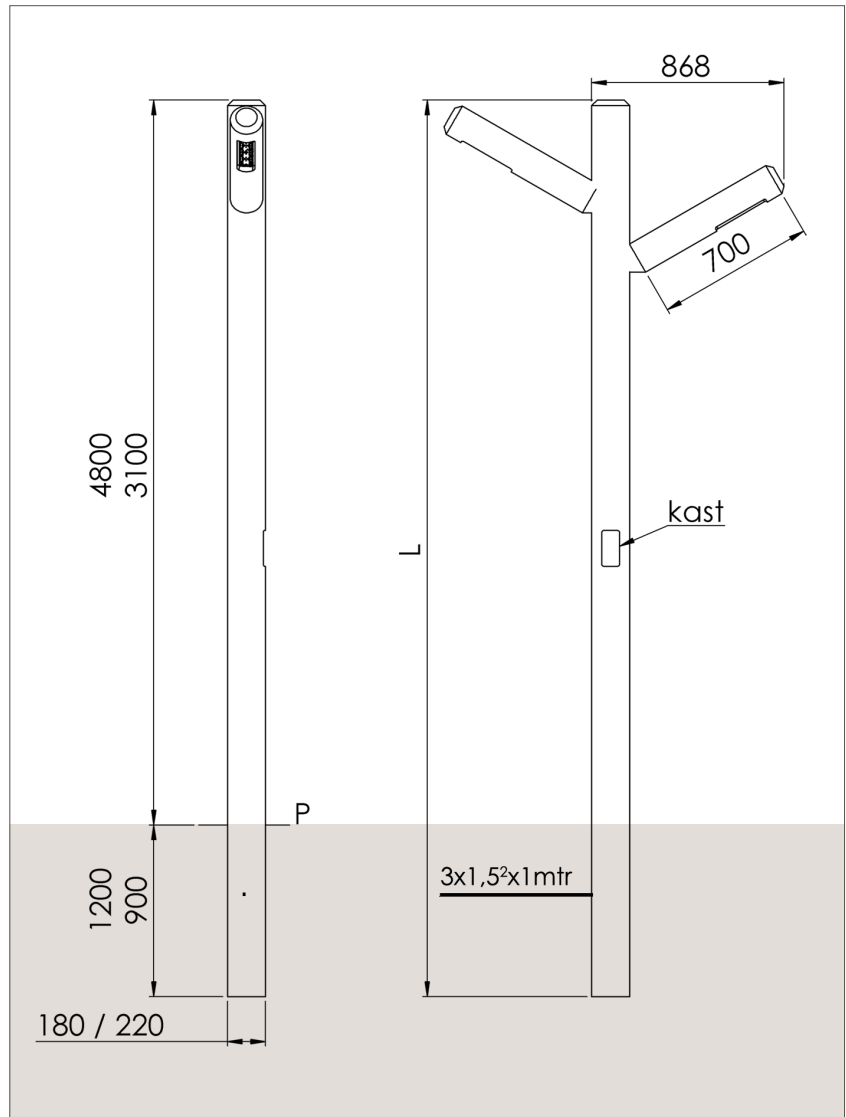

TimberLab ALTO dubbel specificaties

I (cd/klm)

I (cd/klm)

27/06/17 TimberLab ALTO DUBBEL, Wijzigingen voorbehouden, TimberLab

Artikelnummer	EAN Nummer	Afmetingen	Ingraaf diepte	Lightpunt hoogte	Gewicht	IP Klasse	Spanning	Vermogen	Lumen output	Kleurtemperatuur	Stralingshoek	Verwachte levensduur led	Materiaal	Opmerkingen
		mm	mm	mm	kg		VAC	W	lm	K	°	h		
600606	8718969331159	Ø200x4.000	1.200	4.300	85	55	230	2x18	2x2.150	3.000	120x30	50.000	kastankehout	
600607	8718969331166	Ø200x4.000	1.200	4.300	85	55	230	2x18	2x2.300	4.000	120x30	50.000	kastankehout	
600608	8718969331173	Ø200x4.000	1.200	4.300	85	55	230	2x18	2x2.350	5.000	120x30	50.000	kastankehout	
600609	8718969331180	Ø200x6.000	1.200	5.500	115	55	230	2x18	2x2.150	3.000	120x30	50.000	kastankehout	
600610	8718969331197	Ø200x6.000	1.200	5.500	115	55	230	2x18	2x2.300	4.000	120x30	50.000	kastankehout	
600611	8718969331203	Ø200x6.000	1.200	5.500	115	55	230	2x18	2x2.350	5.000	120x30	50.000	kastankehout