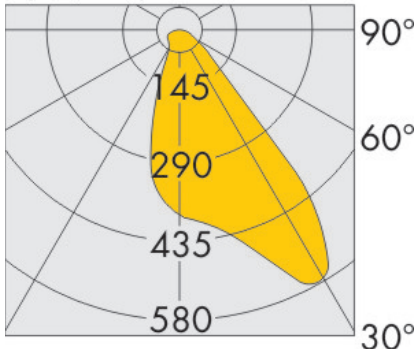

TimberLab ALTO dubbel specificaties

I (cd/klm)

I (cd/klm)

27/06/17 TimberLab ALTO DUBBEL, Wijzigingen voorbehouden, TimberLab

Artikelnummer	EAN Nummer	Afmetingen	Ingraaf diepte	Lightpunt hoogte	Gewicht	IP Klasse	Spanning	Vermogen	Lumen output	Kleurtemperatuur	Stralingshoek	Verwachte levensduur led	Materiaal	Opmerkingen
		mm	mm	mm	kg		VAC	W	lm	K	°	h		
600606	8718969331159	Ø200x4.000	1.200	4.300	85	55	230	2x18	2x2.150	3.000	120x30	50.000	kastankehout	
600607	8718969331166	Ø200x4.000	1.200	4.300	85	55	230	2x18	2x2.300	4.000	120x30	50.000	kastankehout	
600608	8718969331173	Ø200x4.000	1.200	4.300	85	55	230	2x18	2x2.350	5.000	120x30	50.000	kastankehout	
600609	8718969331180	Ø200x6.000	1.200	5.500	115	55	230	2x18	2x2.150	3.000	120x30	50.000	kastankehout	
600610	8718969331197	Ø200x6.000	1.200	5.500	115	55	230	2x18	2x2.300	4.000	120x30	50.000	kastankehout	
600611	8718969331203	Ø200x6.000	1.200	5.500	115	55	230	2x18	2x2.350	5.000	120x30	50.000	kastankehout