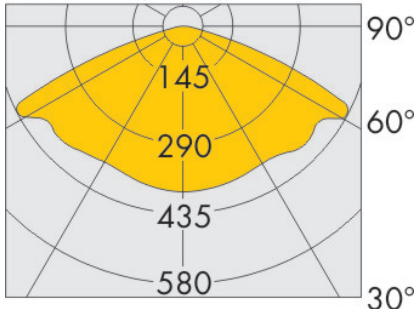

TimberLab ALTO dubbel specificaties

I (cd/klm)