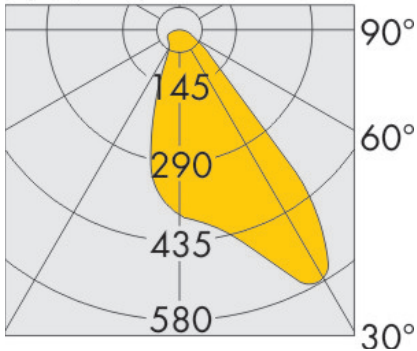

Toepassing

- Parken
- Campings
- Tuinen
- Parkeerplaatsen
- Etc

Variaties (op aanvraag)

- Andere hoogtes
- Dubbele uitvoering

TimberLab ALTO specificaties

I (cd/klm)

I (cd/klm)

Artikelnummer	EAN Nummer	Afmetingen	Ingraaf diepte	Lightpunt hoogte	Gewicht	IP Klasse	Spanning	Vermogen	Lumen output	Kleurtemperatuur	Stralingshoek	Verwachte levensduur led	Materiaal	Opmerkingen
		mm	mm	mm	kg		VAC	W	lm	K	°	h		
600602	8718969330527	Ø200x4.000	1.200	4.300	80	55	230	18	2.150	3.000	120	50.000	kastanjarahout	
600601	8718969330510	Ø200x4.000	1.200	4.300	80	55	230	18	2.300	4.000	120	50.000	kastanjarahout	
600600	8718969330503	Ø200x4.000	1.200	4.300	80	55	230	18	2.350	5.000	120	50.000	kastanjarahout	
600605	8718969330558	Ø200x6.000	1.200	5.500	110	55	230	18	2.150	3.000	120	50.000	kastanjarahout	
600604	8718969330541	Ø200x6.000	1.200	5.500	110	55	230	18	2.300	4.000	120	50.000	kastanjarahout	
600603	8718969330534	Ø200x6.000	1.200	5.500	110	55	230	18	2.350	5.000	120	50.000	kastanjarahout	