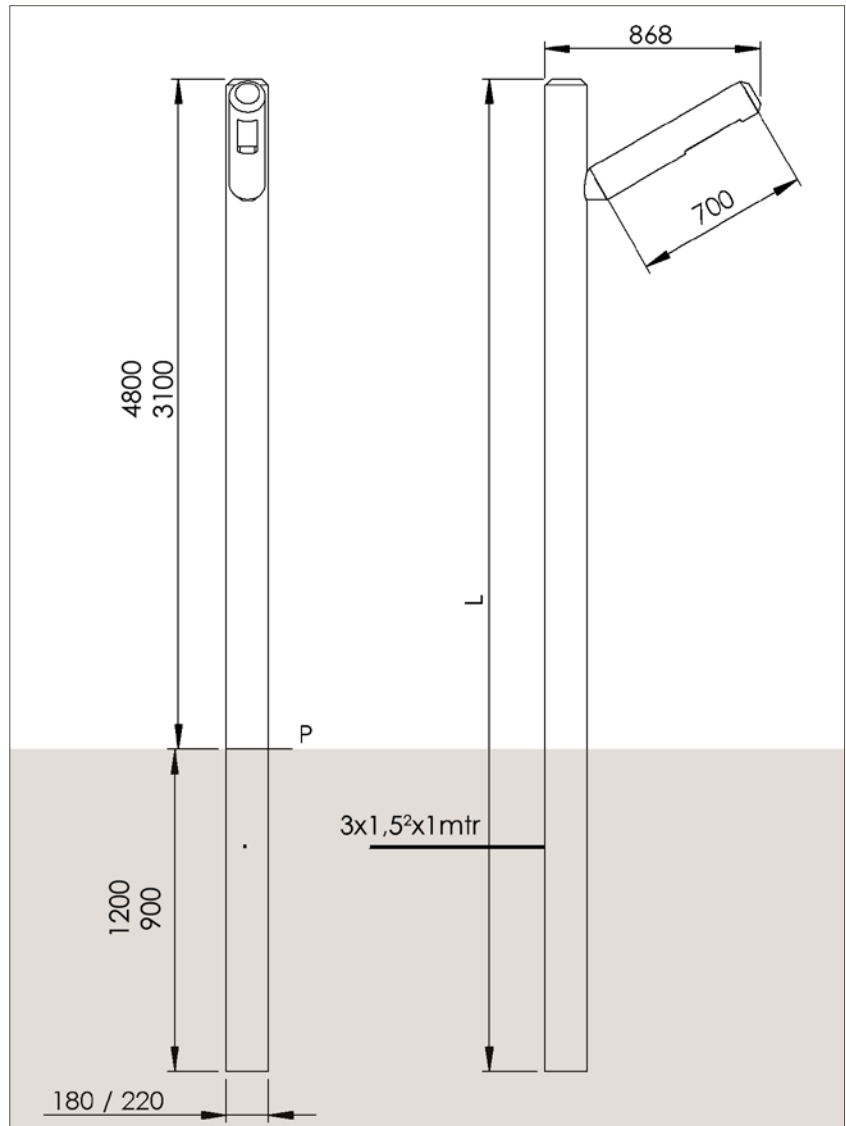

Toepassing

- Parken
- Campings
- Tuinen
- Parkeerplaatsen
- Etc

Variaties (op aanvraag)

- Andere hoogtes
- Dubbele uitvoering

TimberLab ALTO specificaties

I (cd/klm)

I (cd/klm)

Artikelnummer	EAN Nummer	Afmetingen	Ingraaf diepte	Lightpunt hoogte	Gewicht	IP Klasse	Spanning	Vermogen	Lumen output	Kleurtemperatuur	Stralingshoek	Verwachte levensduur led	Materiaal	Opmerkingen
		mm	mm	mm	kg		VAC	W	lm	K	°	h		
600602	8718969330527	Ø200x4.000	1.200	4.300	80	55	230	18	2.150	3.000	120	50.000	kastanjarahout	
600601	8718969330510	Ø200x4.000	1.200	4.300	80	55	230	18	2.300	4.000	120	50.000	kastanjarahout	
600600	8718969330503	Ø200x4.000	1.200	4.300	80	55	230	18	2.350	5.000	120	50.000	kastanjarahout	
600605	8718969330558	Ø200x6.000	1.200	5.500	110	55	230	18	2.150	3.000	120	50.000	kastanjarahout	
600604	8718969330541	Ø200x6.000	1.200	5.500	110	55	230	18	2.300	4.000	120	50.000	kastanjarahout	
600603	8718969330534	Ø200x6.000	1.200	5.500	110	55	230	18	2.350	5.000	120	50.000	kastanjarahout	