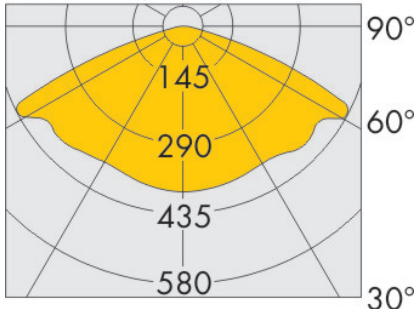

Toepassing

- Parken
- Campings
- Tuinen
- Parkeerplaatsen
- Etc

Variaties (op aanvraag)

- Andere hoogtes
- Dubbele uitvoering

TimberLab ALTO specificaties

I (cd/klm)

I (cd/klm)

Artikelnummer	EAN Nummer	Afmetingen	Ingraaf diepte	Lightpunt hoogte	Gewicht	IP Klasse	Spanning	Vermogen	Lumen output	Kleurtemperatuur	Stralingshoek	Verwachte levensduur led	Materiaal	Opmerkingen
		mm	mm	mm	kg		VAC	W	lm	K	°	h		
600602	8718969330527	Ø200x4.000	1.200	4.300	80	55	230	18	2.150	3.000	120	50.000	kastanjarahout	
600601	8718969330510	Ø200x4.000	1.200	4.300	80	55	230	18	2.300	4.000	120	50.000	kastanjarahout	
600600	8718969330503	Ø200x4.000	1.200	4.300	80	55	230	18	2.350	5.000	120	50.000	kastanjarahout	
600605	8718969330558	Ø200x6.000	1.200	5.500	110	55	230	18	2.150	3.000	120	50.000	kastanjarahout	
600604	8718969330541	Ø200x6.000	1.200	5.500	110	55	230	18	2.300	4.000	120	50.000	kastanjarahout	
600603	8718969330534	Ø200x6.000	1.200	5.500	110	55	230	18	2.350	5.000	120	50.000	kastanjarahout	